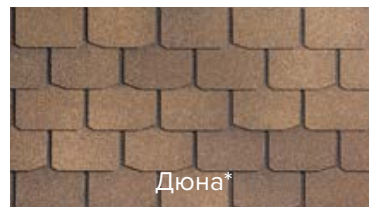

Серия КЛАССИК

Серия КЛАССИК производится с использованием высококачественной битумной смеси.

ОДНОСЛОЙНАЯ

УЛУЧШЕННЫЙ
КРОВЕЛЬНЫЙ
БИТУМ

ГАРАНТИЯ
ПРОИЗВОДИТЕЛЯ

Коллекция Модерн

Шельф

* Цвет под заказ.