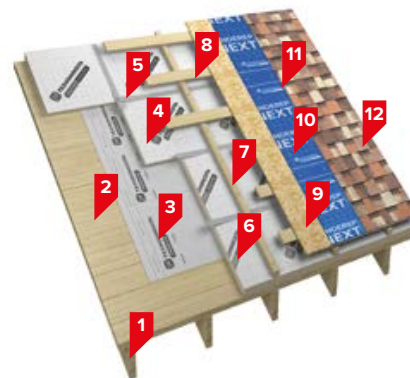

Состав системы

1. Деревянная стропильная система
2. Деревянный строганный настил
3. Пароизоляционная пленка ТЕХНОНИКОЛЬ АЛЬФА БАРЬЕР 4.0
4. Механический крепеж Termoclip WST 5,5
5. Лента алюминиевая самоклеящаяся
6. Плиты теплоизоляционные LOGICPIR Скатная крыша
7. Контрбрус для создания вентиляционных каналов
8. Разрезанная обрешетка
9. Сплошной деревянный настил (ОСП-3; ФСФ)
10. Подкладочный ковер ANDEREP
11. Мастика ТЕХНОНИКОЛЬ ФИКСЕР для приклеивания гибкой черепицы
12. Многослойная черепица ТЕХНОНИКОЛЬ SHINGLAS

YouTube

Подробные инструкции по монтажу на канале ТЕХНОНИКОЛЬ. Скатная кровля. Фасады

СЕРВИС ПОИСКА ПОДРЯДЧИКОВ ДЛЯ СТРОИТЕЛЬНО-МОНТАЖНЫХ РАБОТ ПО КРОВЛЕ

www.shinglas.ru

Изображение текстуры может отличаться от фактического изображения товара. Информация в буклете носит справочный (информационный) характер и не является публичной офертой, определяемой положениями статьи 437 Гражданского кодекса РФ, и не порождает никаких юридических последствий для любой из сторон. В издании использованы информационные материалы и изображения, принадлежащие Корпорации ТЕХНОНИКОЛЬ. Несанкционированное использование изображений, частичная и полная перепечатка текста запрещены.

© Корпорация ТЕХНОНИКОЛЬ, 2022

WWW.TN.RU

8 800 600 05 65
ПРОФЕССИОНАЛЬНЫЕ КОНСУЛЬТАЦИИ