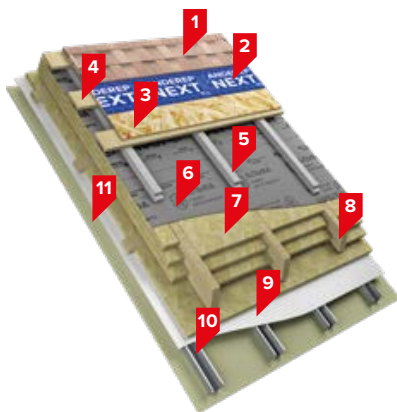

ТН-ШИНГЛАС Мансарда

Предназначена для устройства мансардного этажа в коттеджном и малоэтажном строительстве.

Состав системы

1. Многослойная черепица ТЕХНОНИКОЛЬ SHINGLAS
2. Подкладочный ковер ANDEREP NEXT FIX
3. Деревянный настил (ОСП-3; ФСФ)
4. Разрезанная обрешетка
5. БРУСКИ XPS ТЕХНОНИКОЛЬ CARBON ECO
6. Пленка ТЕХНОНИКОЛЬ АЛЬФА ТОП
7. Плиты из каменной ваты ТЕХНОЛАЙТ ЭКСТРА
8. Деревянная стропильная система
9. Пленка ТЕХНОНИКОЛЬ АЛЬФА Барьер 4.0
10. Шаговая обрешетка под утеплитель
11. Подшивка мансарды