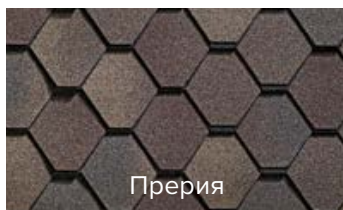

Коллекция ВЕСТЕРН

Двухслойная черепица с запатентованной формой, не имеющая аналогов в мире, добавляет классическому облику черепицы неповторимый голографический объем. Сочетание уникальных оттенков и великолепных технических характеристик придает кровле особые прочностные свойства. Безупречное решение для тех, кто выбирает материалы премиум-качества.

ДВУХСЛОЙНАЯ

УЛУЧШЕННЫЙ
КРОВЕЛЬНЫЙ
БИТУМ

ЗАПАТЕНТОВАНО
ПАТЕНТ № 94688

ГАРАНТИЯ
ПРОИЗВОДИТЕЛЯ

* Цвет под заказ.