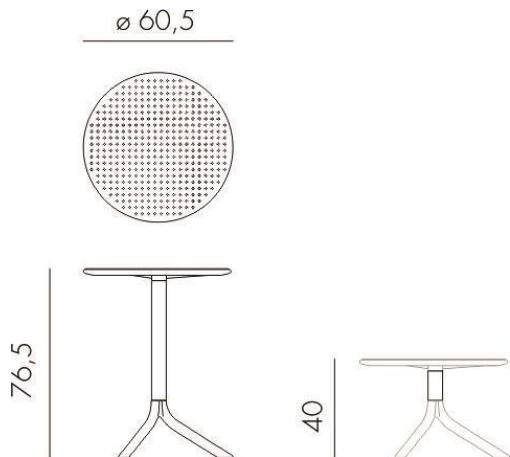

СТОЛЫ STEP – это стильное современное решение от итальянских дизайнеров для лаунж-зон или кафе и ресторанов. Изготовленная из стеклопластика с двойной высотой столешницы модель - идеальный вариант для коммерческого использования. Основание на трех ножках легко собирать и разбирать, что обеспечивает удобство хранения.

Размер: 76,5-40 x 60,5 x 60,5 см

Вес: 4,2 кг

Количество в упаковке: 1 шт

Количество на паллете: 24 шт

Количество персон: 2-4

- **Материал: полипропиленовое стекловолокно с защитой от УФ - излучения.**
- **Противоскользящие ножки: да.**
- **Регулировка высоты: да**