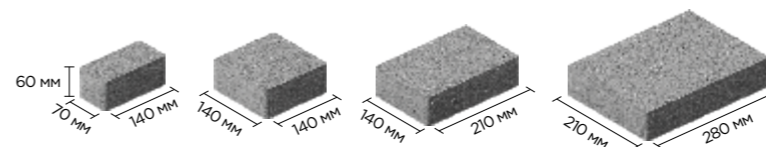

БОРДЮР САДОВЫЙ

BIANCO NERO

CARMELLO

Садовые бордюры — тот элемент, без которого не обойдется ни одно мощение. Именно с их монтажа начинается реализация любого проекта.

Определяя границы мощения бордюры выполняют основную свою функцию — предотвращают смещение камней относительно друг друга, соответственно препятствуют общей деформации покрытия, а бордюры с дополнительной обработкой станут еще и красивым декоративным элементом.