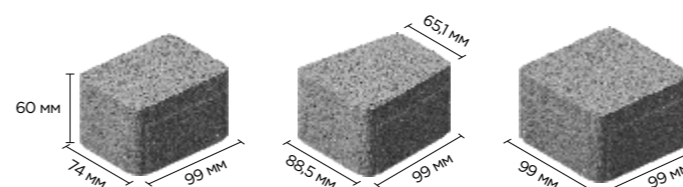

БОРДЮР САДОВЫЙ

BIANCO NERO

CARMELLO

Садовые бордюры — тот элемент, без которого не обойдется ни одно мощение. Именно с их монтажа начинается реализация любого проекта.

Определяя границы мощения бордюры выполняют основную свою функцию — предотвращают смещение камней относительно друг друга, соответственно препятствуют общей деформации покрытия, а бордюры с дополнительной обработкой станут еще и красивым декоративным элементом.