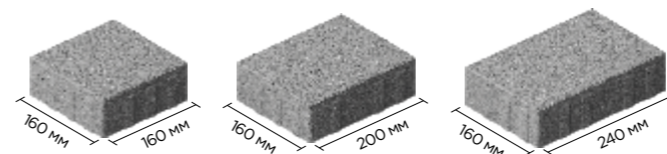

БОРДЮР САДОВЫЙ

BIANCO NERO

CARMELLO

Садовые бордюры — тот элемент, без которого не обойдется ни одно мощение. Именно с их монтажа начинается реализация любого проекта.

Определяя границы мощения бордюры выполняют основную свою функцию — предотвращают смещение камней относительно друг друга, соответственно препятствуют общей деформации покрытия, а бордюры с дополнительной обработкой станут еще и красивым декоративным элементом.