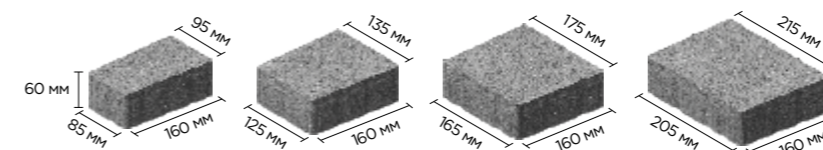

БОРДЮР САДОВЫЙ

BIANCO NERO

CARMELLO

Садовые бордюры — тот элемент, без которого не обойдется ни одно мощение. Именно с их монтажа начинается реализация любого проекта.

Определяя границы мощения бордюры выполняют основную свою функцию — предотвращают смещение камней относительно друг друга, соответственно препятствуют общей деформации покрытия, а бордюры с дополнительной обработкой станут еще и красивым декоративным элементом.