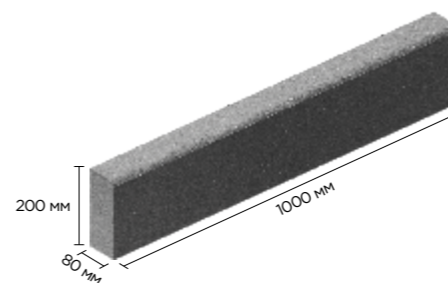

БОРДЮР САДОВЫЙ

BIANCO NERO

CARMELLO

Садовые бордюры — тот элемент, без которого не обойдется ни одно мощение. Именно с их монтажа начинается реализация любого проекта.

Определяя границы мощения бордюры выполняют основную свою функцию — предотвращают смещение камней относительно друг друга, соответственно препятствуют общей деформации покрытия, а бордюры с дополнительной обработкой станут еще и красивым декоративным элементом.