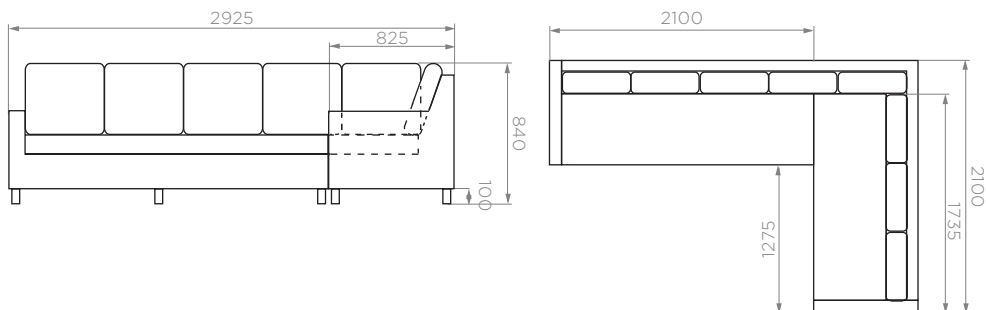

## ДИВАН УГЛОВОЙ BELLA

СЕРЫЙ

Артикул: **9013007045**  
Размер: **2100x2940x840 мм**  
Количество посадочных мест: **7**  
Количество подушек: **13 шт**  
Вес НЕТТО: **74,2 кг**  
Вес БРУТТО: **75 кг**  
Количество в упаковке: **2 шт**

СОЛОМЕННЫЙ

Артикул: **9013008888**  
Размер: **2100x2940x840 мм**  
Количество посадочных мест: **7**  
Количество подушек: **13 шт**  
Вес НЕТТО: **74,2 кг**  
Вес БРУТТО: **75 кг**  
Количество в упаковке: **2 шт**