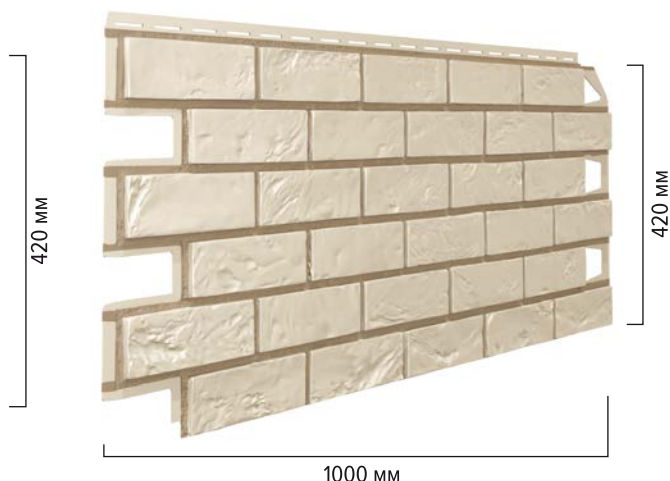

Бежевый

Красно-коричневый

Серый

КОМПЛЕКТУЮЩИЕ (полезные размеры)

УГОЛ НАРУЖНЫЙ

Камень

92 мм

Кирпич

92 мм

Песчаник

92 мм

Клинкер

92 мм

ПАНЕЛЬ

СТАРТОВЫЙ ПРОФИЛЬ

32 мм