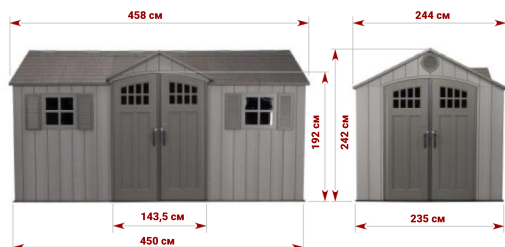

ПЛАСТИКОВЫЙ САРАЙ

ТЕХНОЛОГИЯ
BLOW MOLDED

WOODLOOK 60318

ОСНОВНОЙ ЦВЕТ - СЕРЫЙ

15' x 8'

ПЛОЩАДЬ: **9,98 м²**

ОБЪЕМ: **20,91 м³**

ВНУТРЕННИЕ РАЗМЕРЫ: **4,34 (Ш) x 2,3 (Г) м**

УПАКОВКА

ТРИ КОРОБКИ: 240 x 80 x 30 см 243,9 x 81,3 x 91,16 кг

ВЕС НЕТТО: 289 кг ВЕС БРУТТО: 331,1 кг

ПРЕИМУЩЕСТВА

ТЕХНОЛОГИЯ «BLOW MOLDED»

Увеличивает прочность при том же количестве пластика в 2 раза. Улучшает дизайн благодаря широкому выбору сложных форм. Повышает теплоизоляцию за счет конструкции двуслойного полиэтилена и стали.

КРАСОТА

Фасад сарая на 100% имитирует дерево. Выглядит и на ощупь как дерево. Украсит любую территорию.

ПРОЧНОСТЬ

Сарай армирован стальными балками и способен выдержать любые погодные условия. Снеговая нагрузка до Сарай 500 кг! WOODLOOK прочнее других пластиковых аналогов в 2 раза!