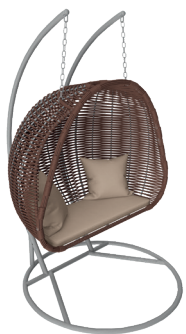

МОККА

ПОДВЕСНОЕ КРЕСЛО ДВУХМЕСТНОЕ MAJORCA

КАПУЧИНО

Артикул: **8009009999Б**
Размер: **1545x1588x2292 мм**
Количество подушек: **4 шт**
Вес НЕТТО: **66 кг**
Вес БРУТТО: **67 кг**
Количество в упаковке: **3 шт**

СОЛОМЕННЫЙ

Артикул: **8009006088Б**
Размер: **1545x1588x2292 мм**
Количество подушек: **4 шт**
Вес НЕТТО: **66 кг**
Вес БРУТТО: **67 кг**
Количество в упаковке: **3 шт**

Цвет лозы: **капучино, соломенный**

Цвет подушек: **бежевый**

Материал каркаса: **сталь**

Материал ножек: **сталь**

Материал лозы: **Polyrattan**

Материал чехла подушек: **полиэстер**

Фурнитура чехла подушек: **молния**

Наполнитель подушек: **FlexyFoam**