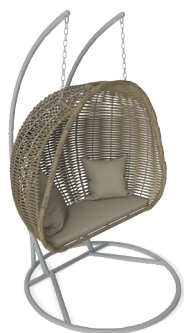

МОККА

ПОДВЕСНОЕ КРЕСЛО ДВУХМЕСТНОЕ MAJORCA

КАПУЧИНО

Артикул: **8009009999Б**
Размер: **1545x1588x2292 мм**
Количество подушек: **4 шт**
Вес НЕТТО: **66 кг**
Вес БРУТТО: **67 кг**
Количество в упаковке: **3 шт**

СОЛОМЕННЫЙ

Артикул: **8009006088Б**
Размер: **1545x1588x2292 мм**
Количество подушек: **4 шт**
Вес НЕТТО: **66 кг**
Вес БРУТТО: **67 кг**
Количество в упаковке: **3 шт**

Цвет лозы: **капучино, соломенный**

Цвет подушек: **бежевый**

Материал каркаса: **сталь**

Материал ножек: **сталь**

Материал лозы: **Polyrattan**

Материал чехла подушек: **полиэстер**

Фурнитура чехла подушек: **молния**

Наполнитель подушек: **FlexyFoam**