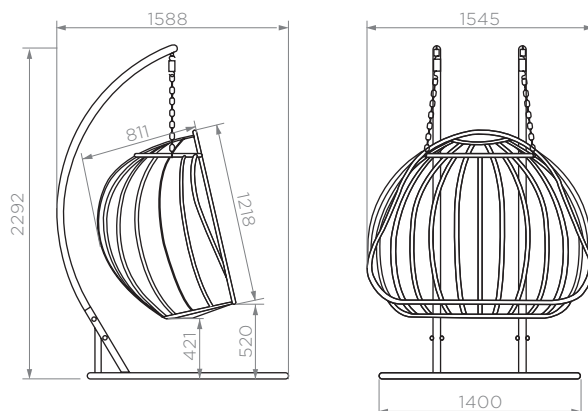

МОККА

ПОДВЕСНОЕ КРЕСЛО ДВУХМЕСТНОЕ MAJORCA

КАПУЧИНО

Артикул: **8009009999Б**
Размер: **1545x1588x2292 мм**
Количество подушек: **4 шт**
Вес НЕТТО: **66 кг**
Вес БРУТТО: **67 кг**
Количество в упаковке: **3 шт**

СОЛОМЕННЫЙ

Артикул: **8009006088Б**
Размер: **1545x1588x2292 мм**
Количество подушек: **4 шт**
Вес НЕТТО: **66 кг**
Вес БРУТТО: **67 кг**
Количество в упаковке: **3 шт**

Цвет лозы: **капучино, соломенный**