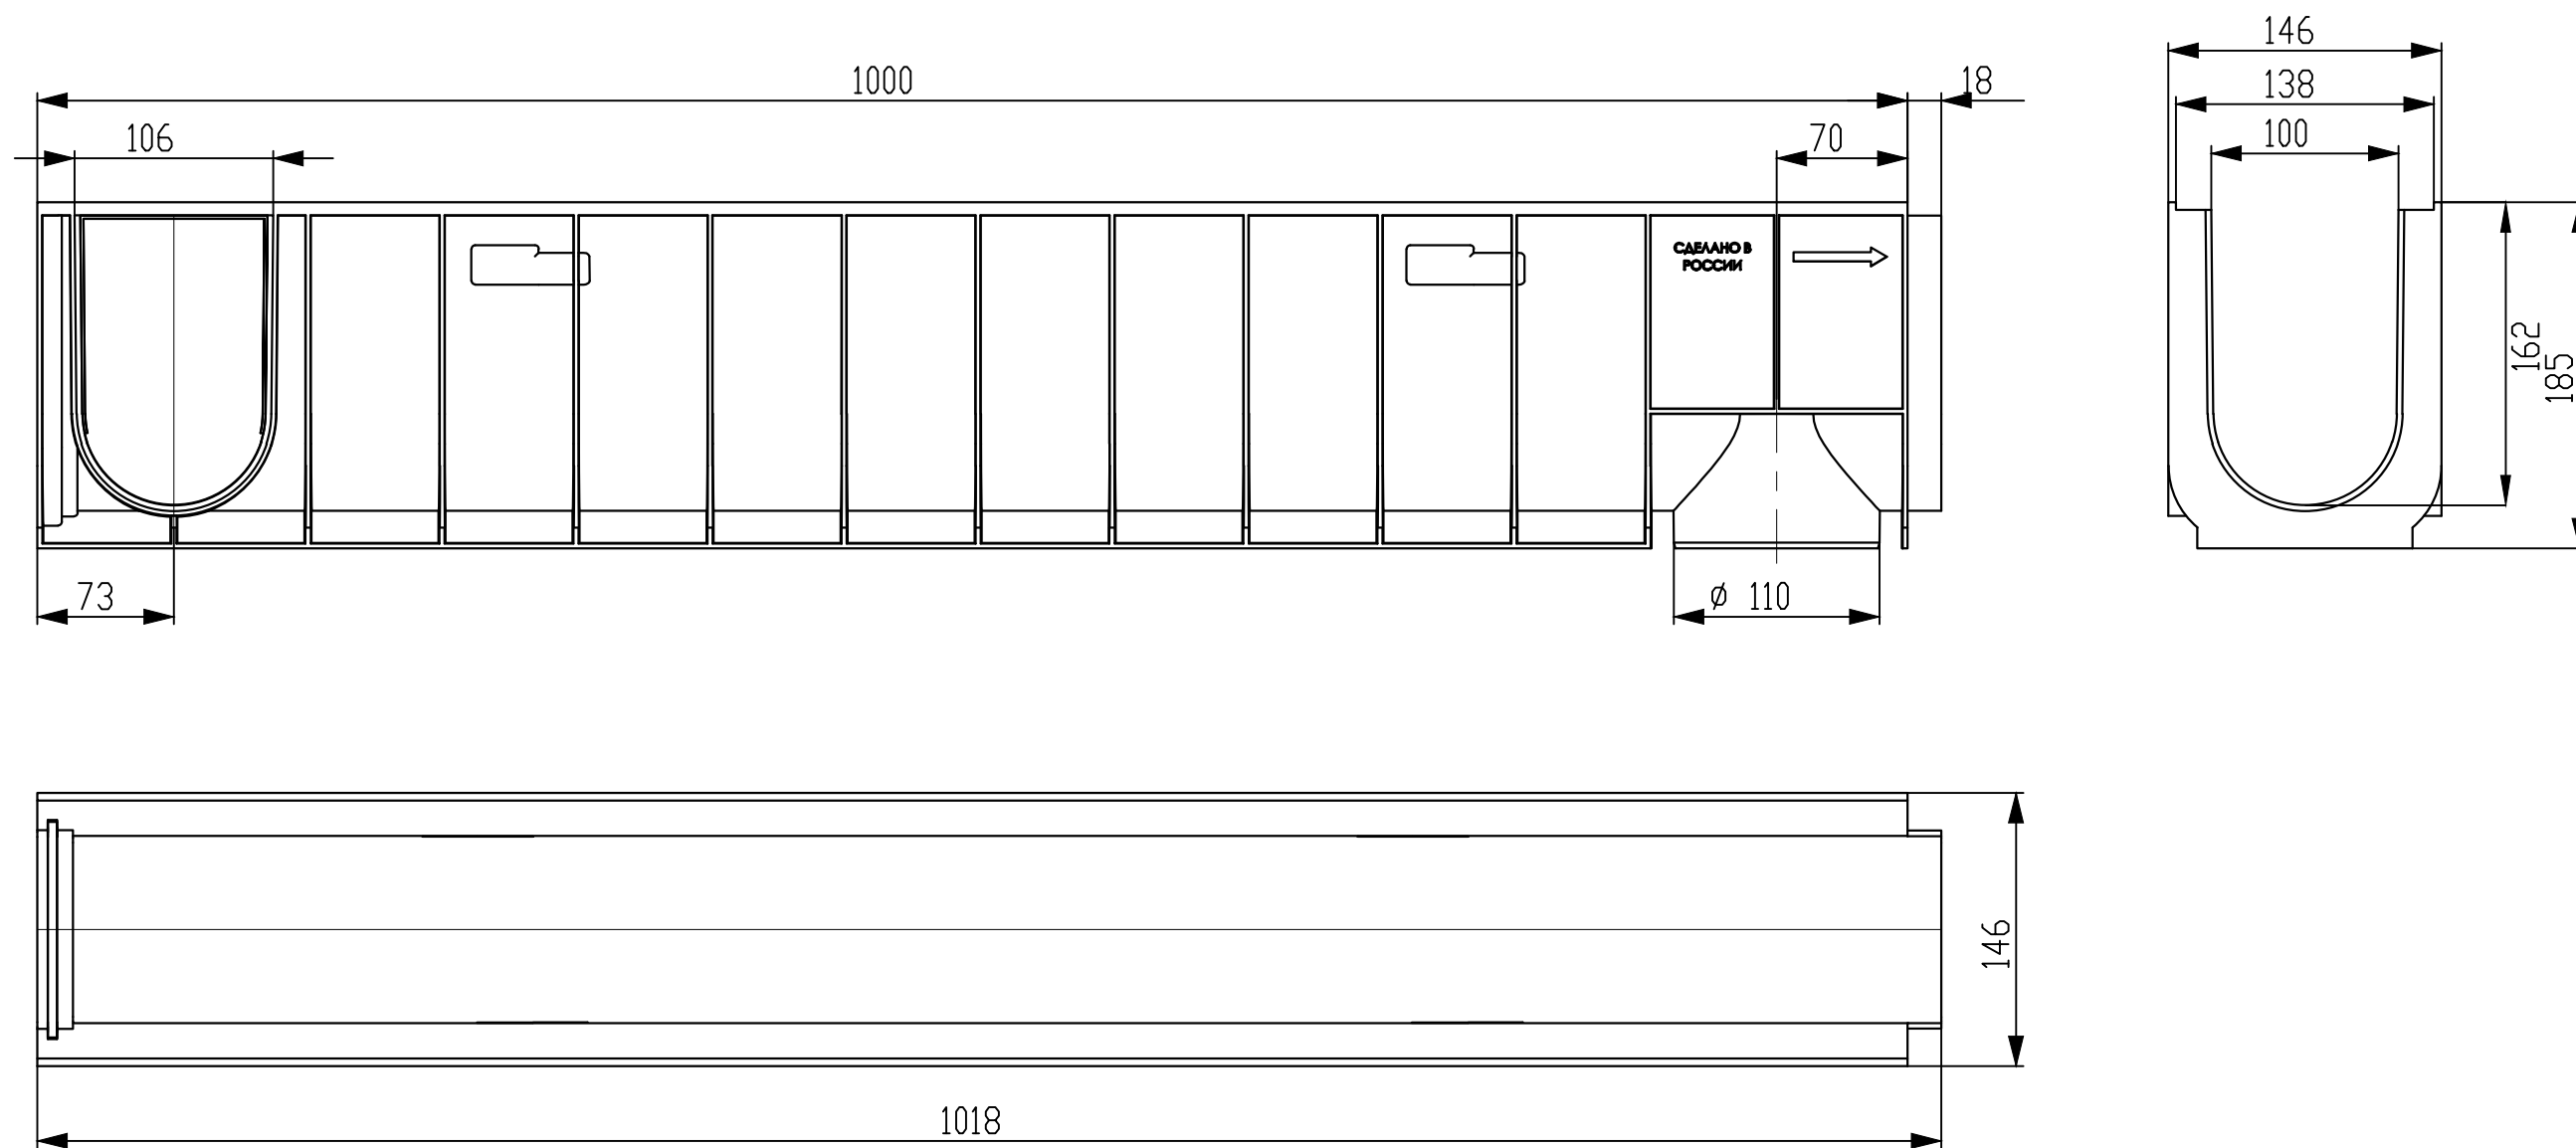

Справ. №

Подп. и дата

Инв. № дубл.

Взам. инв. №

Подп. и дата

Инв. № подл.

					Арт.802			
Изм.	Лист	№ докум.	Подп.	Дата	Лоток водоотводный Gidrolica Standart ЛВ-10.14,5-18,5 пластиковый	Лит.	Масса	Масштаб
Разраб.							1,8	1:4
Пров.						Лист 1	Листов 1	
Т. контр.						Полипропилен		
Н. контр.						"GIDROLICA" www.gidrolica.ru т:+7(495)221-50-19 +7(495)221-60-66		
Утв.								