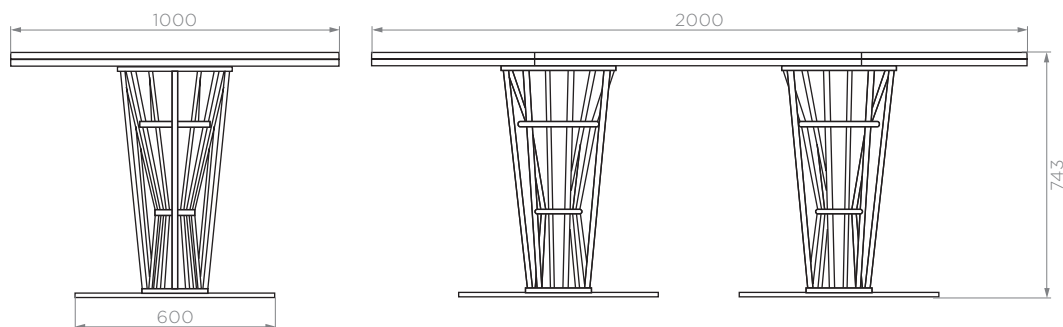

МОККА

СТОЛ ОБЕДЕННЫЙ MAJORCA

КАПУЧИНО

Артикул: **9010009999Б**
Размер: **2000x1000x750 мм**
Вес НЕТТО: **72 кг**
Вес БРУТТО: **73 кг**
Количество в упаковке: **5 шт**

СОЛОМЕННЫЙ

Артикул: **9010006088Б**
Размер: **2000x1000x750 мм**
Вес НЕТТО: **72 кг**
Вес БРУТТО: **73 кг**
Количество в упаковке: **5 шт**

Цвет лозы: **капучино или соломенный**

Материал каркаса: **сталь**

Материал ножек: **сталь**

Материал лозы: **Polyrattan**

Материал столешницы: **закаленное стекло**