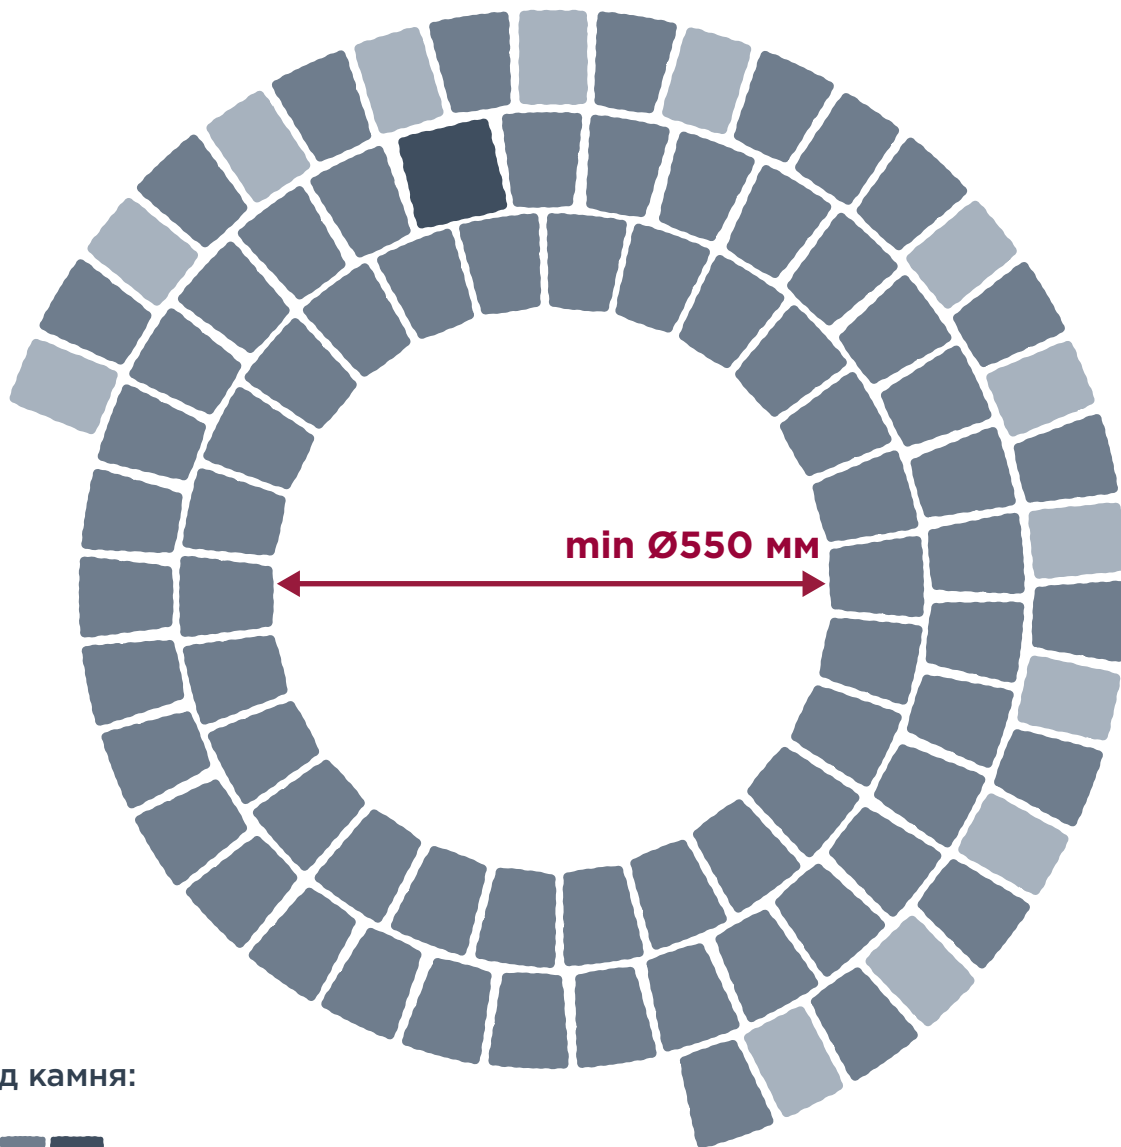

## Схема укладки. Классика Арко

Вид камня:

Классика Арко

Схема укладки. Классика Арко (круг)

Вид камня:

Классика Арко