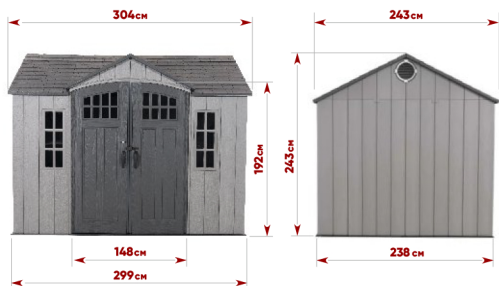

ПЛАСТИКОВЫЙ САРАЙ

ТЕХНОЛОГИЯ
BLOW MOLDED

WOODLOOK 60334

ОСНОВНОЙ ЦВЕТ - СЕРЫЙ

10' x 8'

ПЛОЩАДЬ: **6,61 м²**

ОБЪЕМ: **14 м³**

ВНУТРЕННИЕ РАЗМЕРЫ: **226 (Ш) x 289 (Г) см**

УПАКОВКА

ДВЕ КОРОБКИ: 244 x 35 81,3 см

ВЕС НЕТТО: 217 кг ВЕС БРУТТО: 238,5 кг

ПРЕИМУЩЕСТВА

ТЕХНОЛОГИЯ «BLOW MOLDED»

Увеличивает прочность при том же количестве пластика в 2 раза. Улучшает дизайн благодаря широкому выбору сложных форм. Повышает теплоизоляцию за счет конструкции двуслойного полиэтилена и стали.

КРАСОТА

Фасад сарая на 100% имитирует дерево. Выглядит и на ощупь как дерево. Украсит любую территорию.

ПРОЧНОСТЬ

Сарай армирован стальными балками и способен выдержать любые погодные условия. Снеговая нагрузка до Сарай 500 кг! WOODLOOK прочнее других пластиковых аналогов в 2 раза!