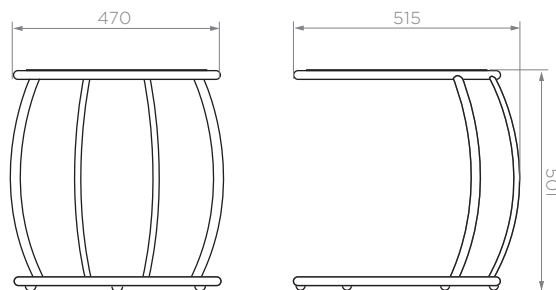

МОККА

БОКОВОЙ СТОЛИК MAJORCA

КАПУЧИНО

Артикул: **9009009999Б**
Размер: **515x470x501 мм**
Вес НЕТТО: **7,5 кг**
Вес БРУТТО: **7,55 кг**
Количество в упаковке: **2 шт**

СОЛОМЕННЫЙ

Артикул: **9009006088Б**
Размер: **515x470x501 мм**
Вес НЕТТО: **7,5 кг**
Вес БРУТТО: **7,55 кг**
Количество в упаковке: **2 шт**

Цвет лозы: **капучино или соломенный**

•
Материал каркаса: **сталь**

•
Материал ножек: **сталь**

•
Материал лозы: **Polyrattan**

•
Материал столешницы: **закаленное стекло**