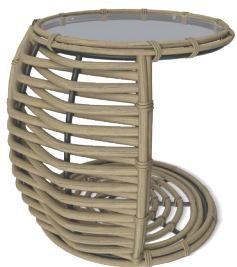

МОККА

БОКОВОЙ СТОЛИК MAJORCA

КАПУЧИНО

Артикул: **9009009999Б**
Размер: **515x470x501 мм**
Вес НЕТТО: **7,5 кг**
Вес БРУТТО: **7,55 кг**
Количество в упаковке: **2 шт**

СОЛОМЕННЫЙ

Артикул: **9009006088Б**
Размер: **515x470x501 мм**
Вес НЕТТО: **7,5 кг**
Вес БРУТТО: **7,55 кг**
Количество в упаковке: **2 шт**

Цвет лозы: **капучино или соломенный**

•
Материал каркаса: **сталь**

•
Материал ножек: **сталь**

•
Материал лозы: **Polyrattan**

•
Материал столешницы: **закаленное стекло**