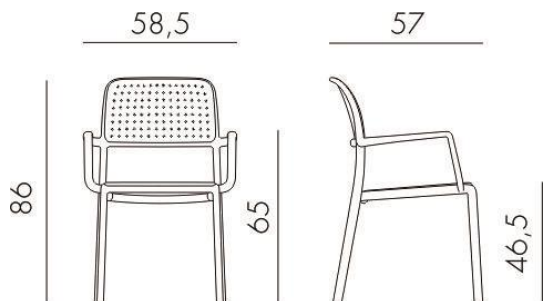

Дизайн **КРЕСЛА BORA** создаст ощущение легкости и воздушности пространства. Лаконичность линий в сочетании с перфорированным рисунком, напоминающим обивку из мягкого текстиля, подчеркнет и дополнит дизайн в стиле минимализм. А эргономичный изгиб поверхностей добавит комфорта при эксплуатации.

Размер: 86 x 58 x 57 см

Вес: 4,4 кг

Количество в упаковке: 6 шт

Количество на паллете: 24 шт

Штабелируемость: Да

- Материал каркас: полипропиленовое стекловолокно с УФ защитой.
- Нескользящие ножки: да

ЗЕЛЕНый
4024216000