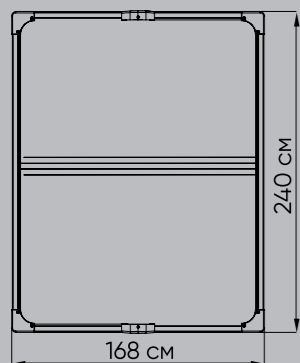

# BLACK FOX PANORAMA A 3,2 М2

### ХАРАКТЕРИСТИКИ

Хранилище	Площадь	3,2 кв.м
	Объем	6,8 куб.м
	Размер основания	147x211 см
	Внешние габариты	240x168x220 см
Артикул		АмуА
Количество упаковок		1 шт
Размер упаковки		213x71,5x36 см
Пол		нет
Количество окон		2 шт

### ХАРАКТЕРИСТИКИ

Хранилище	Площадь	4,4 кв.м
	Объем	9,8 куб.м
	Размер основания	211x211 см
	Внешние габариты	230x230x222 см
Артикул		AnnaB
Количество упаковок		1 шт
Размер упаковки		232x71,5x37 см
Пол		нет
Количество окон		2 шт