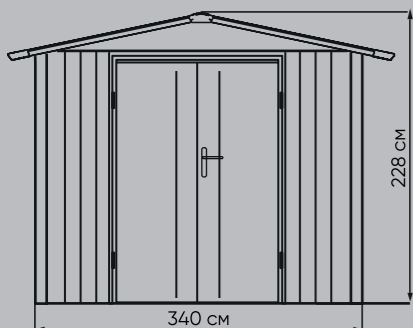

BLACK FOX PANORAMA D 7,6 М2

САРАЙ МЕТАЛЛИЧЕСКИЙ

ХАРАКТЕРИСТИКИ

Хранилище	Площадь	7,6 кв.м
	Объем	17,2 куб.м
	Размер основания	275x275 см
	Внешние габариты	304x296x228 см
Артикул		АmyD
Количество упаковок		1 шт
Размер упаковки		198x70x40 см
Пол		нет
Количество окон		2 шт