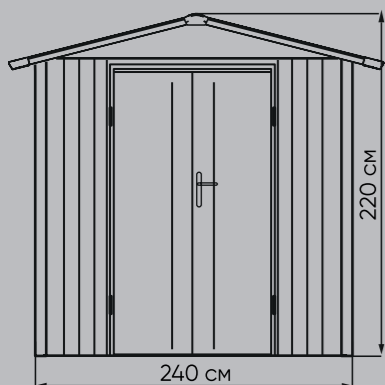

### ХАРАКТЕРИСТИКИ

Хранилище	Площадь	3,2 кв.м
	Объем	6,8 куб.м
	Размер основания	147x211 см
	Внешние габариты	240x168x220 см
Артикул		АмуА
Количество упаковок		1 шт
Размер упаковки		213x71,5x36 см
Пол		нет
Количество окон		2 шт