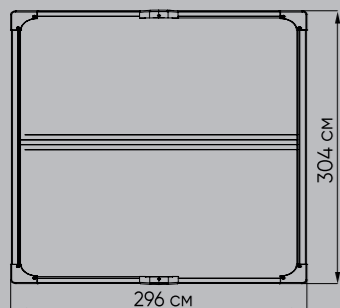

### ХАРАКТЕРИСТИКИ

Хранилище	Площадь	3,2 кв.м
	Объем	6,8 куб.м
	Размер основания	147x211 см
	Внешние габариты	240x168x220 см
Артикул		АмуА
Количество упаковок		1 шт
Размер упаковки		213x71,5x36 см
Пол		нет
Количество окон		2 шт

# BLACK FOX AVANTGARDE 4,4 M2

### ХАРАКТЕРИСТИКИ

Хранилище	Площадь	4,4 кв.м
	Объем	9,8 куб.м
	Размер основания	211x211 см
	Внешние габариты	230x230x222 см
Артикул		AnnaB
Количество упаковок		1 шт
Размер упаковки		232x71,5x37 см
Пол		нет
Количество окон		2 шт

### ХАРАКТЕРИСТИКИ

Хранилище	Площадь	7,6 кв.м
	Объем	17,2 куб.м
	Размер основания	275x275 см
	Внешние габариты	304x296x228 см
Артикул		АmyD
Количество упаковок		1 шт
Размер упаковки		198x70x40 см
Пол		нет
Количество окон		2 шт