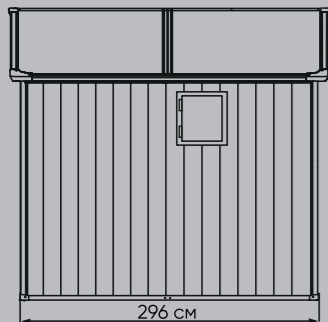

### ХАРАКТЕРИСТИКИ

Хранилище	Площадь	3,2 кв.м
	Объем	6,8 куб.м
	Размер основания	147x211 см
	Внешние габариты	240x168x220 см
Артикул		АмуА
Количество упаковок		1 шт
Размер упаковки		213x71,5x36 см
Пол		нет
Количество окон		2 шт

### ХАРАКТЕРИСТИКИ

Хранилище	Площадь	4,4 кв.м
	Объем	9,8 куб.м
	Размер основания	211x211 см
	Внешние габариты	230x230x222 см
Артикул		AnnaB
Количество упаковок		1 шт
Размер упаковки		232x71,5x37 см
Пол		нет
Количество окон		2 шт

### ХАРАКТЕРИСТИКИ

Хранилище	Площадь	7,6 кв.м
	Объем	17,2 куб.м
	Размер основания	275x275 см
	Внешние габариты	304x296x228 см
Артикул		АmyD
Количество упаковок		1 шт
Размер упаковки		198x70x40 см
Пол		нет
Количество окон		2 шт