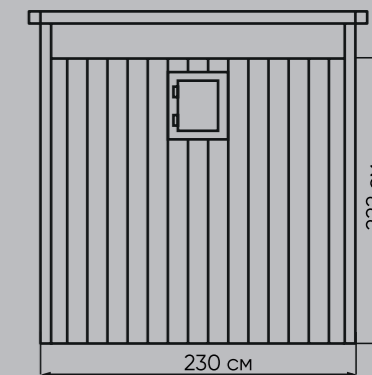

BLACK FOX AVANTGARDE 4,4 M2

САРАЙ МЕТАЛЛИЧЕСКИЙ

Металлический сарай **Black Fox Avantgarde** из оцинкованной стали станет верным помощником систематизации хранения ваших вещей на дачном участке или гараже. Оснащение открывающимися окнами и дополнительными оконными проемами под крышей по трем сторонам сарая, обеспечит отличную циркуляцию воздуха, а система быстрого отвода дождя предотвратит возможность затопления сарая.

ХАРАКТЕРИСТИКИ

Хранилище	Площадь	4,4 кв.м
	Объем	9,8 куб.м
	Размер основания	211x211 см
	Внешние габариты	230x230x222 см
Артикул		AnnaB
Количество упаковок		1 шт
Размер упаковки		232x71,5x37 см
Пол		нет
Количество окон		2 шт