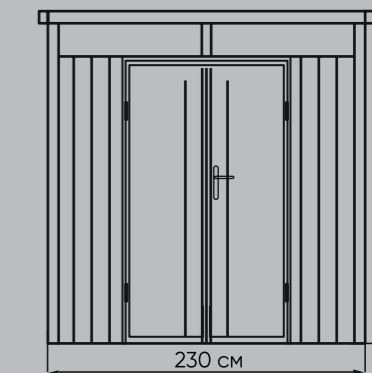

BLACK FOX AVANTGARDE 4,4 M2

САРАЙ МЕТАЛЛИЧЕСКИЙ

Металлический сарай **Black Fox Avantgarde** из оцинкованной стали станет верным помощником систематизации хранения ваших вещей на дачном участке или гараже. Оснащение открывающимися окнами и дополнительными оконными проемами под крышей по трем сторонам сарая, обеспечит отличную циркуляцию воздуха, а система быстрого отвода дождя предотвратит возможность затопления сарая.

ХАРАКТЕРИСТИКИ

Хранилище	Площадь	4,4 кв.м
	Объем	9,8 куб.м
	Размер основания	211x211 см
	Внешние габариты	230x230x222 см
Артикул		AnnaB
Количество упаковок		1 шт
Размер упаковки		232x71,5x37 см
Пол		нет
Количество окон		2 шт