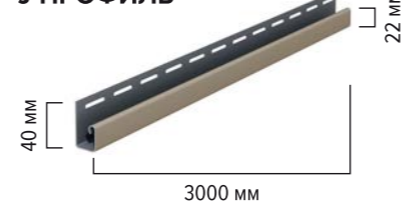

J-ПРОФИЛЬ

Реальные цвета и текстуры продукции могут отличаться от представленных в каталоге. Информация в буклете носит справочный (информационный) характер, не является публичной офертой, определяемой положениями статьи 437 Гражданского кодекса РФ, и не порождает никаких юридических последствий для любой из сторон. В издании использованы информационные материалы и изображения, принадлежащие Корпорации ТЕХНОНИКОЛЬ. Несанкционированное использование изображений, частичная и полная перепечатка текста запрещены.

© Корпорация ТЕХНОНИКОЛЬ, 2023

TN-SIDING.RU

8 800 600 05 65
ПРОФЕССИОНАЛЬНЫЕ КОНСУЛЬТАЦИИ