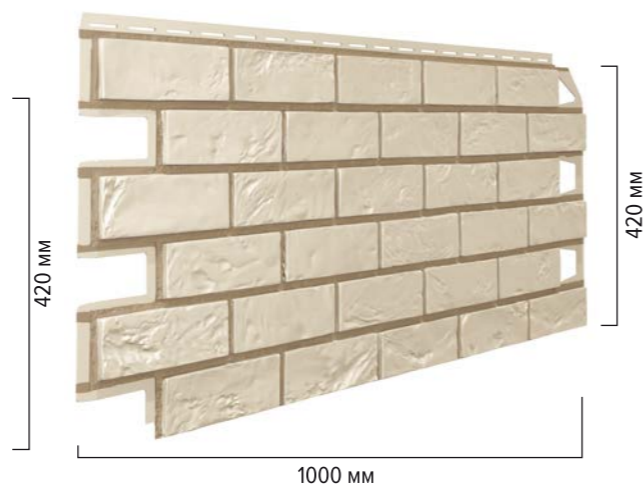

ПАНЕЛЬ

СТАРТОВЫЙ ПРОФИЛЬ

ФИНИШНЫЙ ПРОФИЛЬ

J-ПРОФИЛЬ

Реальные цвета и текстуры продукции могут отличаться от представленных в каталоге. Информация в буклете носит справочный (информационный) характер, не является публичной офертой, определяемой положениями статьи 437 Гражданского кодекса РФ, и не порождает никаких юридических последствий для любой из сторон. В издании использованы информационные материалы и изображения, принадлежащие Корпорации ТЕХНОНИКОЛЬ. Несанкционированное использование изображений, частичная и полная перепечатка текста запрещены.

© Корпорация ТЕХНОНИКОЛЬ, 2023

TN-SIDING.RU

8 800 600 05 65
ПРОФЕССИОНАЛЬНЫЕ КОНСУЛЬТАЦИИ