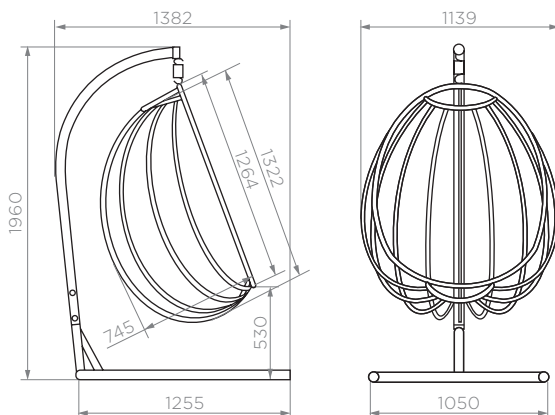

МОККА

ПОДВЕСНОЕ КРЕСЛО MAJORCA

КАПУЧИНО

Артикул: **8010009999Б**
Размер: **1050x1382x1960 мм**
Количество подушек: **4 шт**
Вес НЕТТО: **49 кг**
Вес БРУТТО: **50 кг**
Количество в упаковке: **3 шт**

СОЛОМЕННЫЙ

Артикул: **8010006088Б**
Размер: **1050x1382x1960 мм**
Количество подушек: **4 шт**
Вес НЕТТО: **49 кг**
Вес БРУТТО: **50 кг**
Количество в упаковке: **3 шт**

Цвет лозы: **капучино, соломенный**

Цвет подушек: **бежевый**