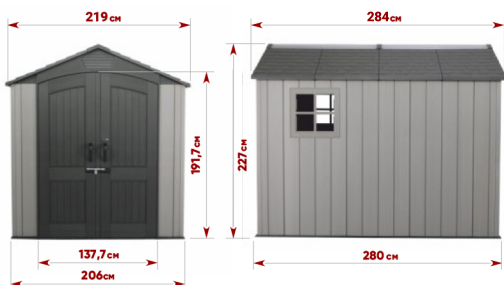

ПЛАСТИКОВЫЙ САРАЙ

ТЕХНОЛОГИЯ
BLOW MOLDED

WOODLOOK 60310

ОСНОВНОЙ ЦВЕТ - СЕРЫЙ

7' x 9.5'

ПЛОЩАДЬ: **5,34 м²**

ОБЪЕМ: **14,1 м³**

ВНУТРЕННИЕ РАЗМЕРЫ: **1,98 (Ш) x 2,70 (Г) м**

УПАКОВКА

ДВЕ КОРОБКИ: 215 x 77,5 x 73,7 см

ВЕС НЕТТО: 166 кг ВЕС БРУТТО: 193 кг

ПРЕИМУЩЕСТВА

ТЕХНОЛОГИЯ «BLOW MOLDED»

Увеличивает прочность при том же количестве пластика в 2 раза. Улучшает дизайн благодаря широкому выбору сложных форм. Повышает теплоизоляцию за счет конструкции двуслойного полиэтилена и стали.

КРАСОТА

Фасад сарая на 100% имитирует дерево. Выглядит и на ощупь как дерево. Украсит любую территорию.

Сарай армирован стальными балками и способен выдержать любые погодные условия. Снеговая нагрузка до Сарай 500 кг! WOODLOOK прочнее других пластиковых аналогов в 2 раза!