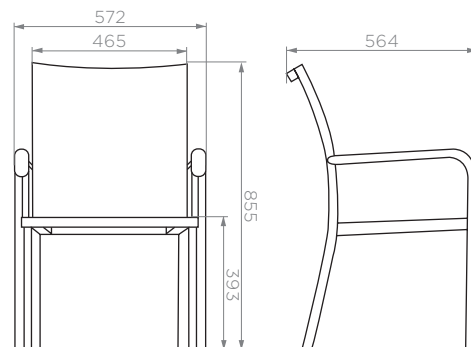

МОККА

СТУЛ BELLA

СЕРЫЙ

Артикул: **9012007045**
Размер: **600x600x870 мм**
Количество подушек: **1 шт**
Вес НЕТТО: **16,4 кг**
Вес БРУТТО: **17 кг**
Количество в упаковке: **2 шт**

СОЛОМЕННЫЙ

Артикул: **9012008888**
Размер: **600x600x870 мм**
Количество подушек: **1 шт**
Вес НЕТТО: **16,4 кг**
Вес БРУТТО: **17 кг**
Количество в упаковке: **2 шт**