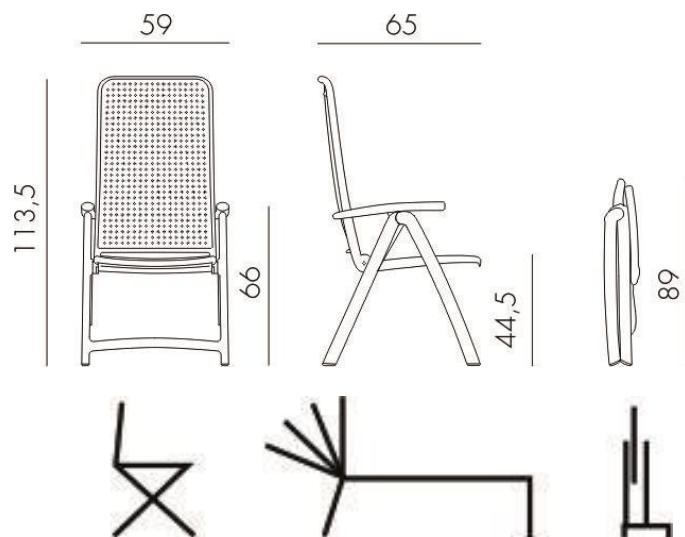

Привлекательное и практичное **КРЕСЛО DARSENA** — это прекрасное решение для отдыха на открытом воздухе. Высокая спинка с регулируемым наклоном позволит принять удобное положение и расслабить мышцы спины. Благодаря перфорированной поверхности за креслом легко ухаживать, а стойкость к УФ-излучениям за счет специальным добавкам позволит изделию сохранить яркость цвета на долгое время.

Размер: 113,5 x 59 x 65 см

Вес: 7,7 кг

Количество в упаковке: 1 шт

Количество на паллете: 28 шт

Штабелируемость: Да

ТОРТОРА

4031610000

АНТРАЦИТ

4031602000

БЕЛЫЙ

4031600000

КОФЕ

4031605000

- Материал каркаса: **полипропилен с УФ защитой.**
- Нескользящие ножки: **да**