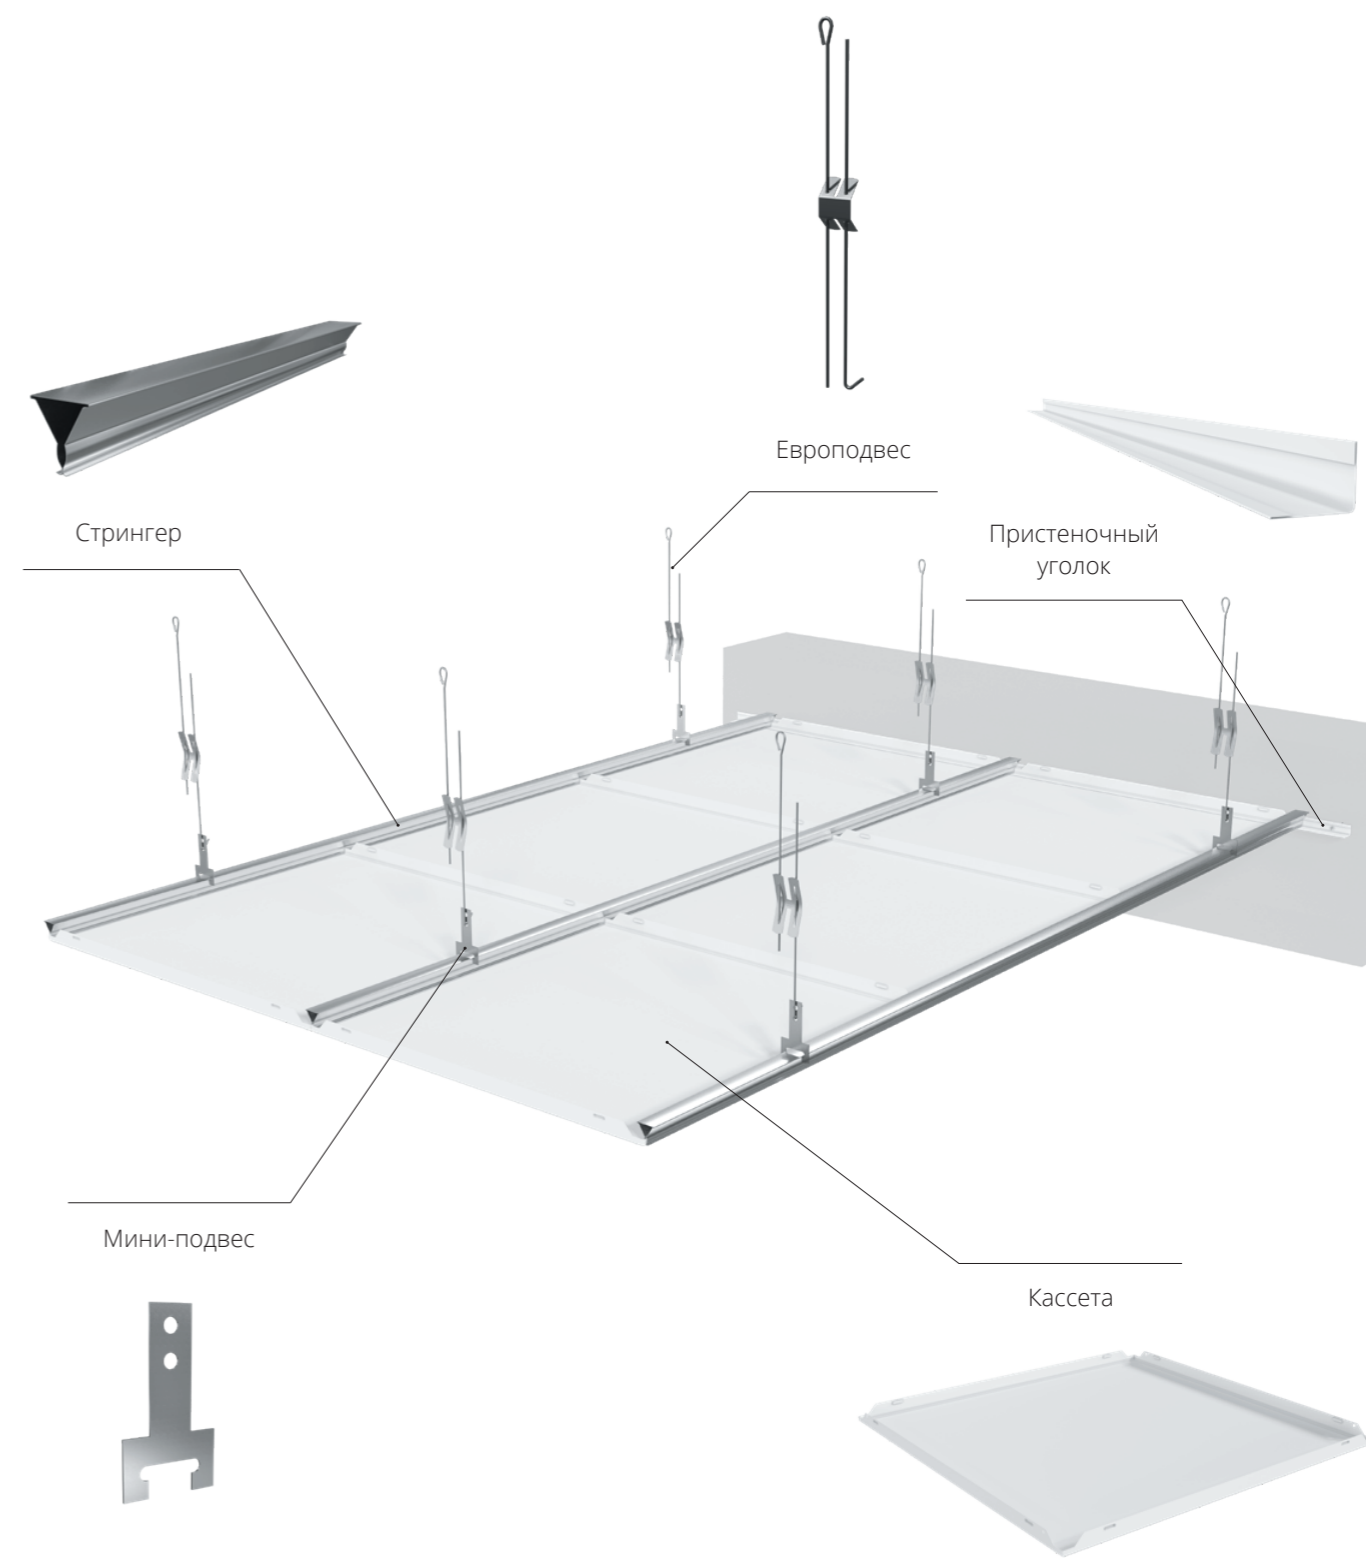

ОТКРЫТЫЕ КАССЕТЫ

Открытые кассеты – монтируются в ячейки подвесной системы из Т-профиля. Легкоразборная система позволяет быстро получить доступ к инженерным коммуникациям на потолке или при необходимости заменить отдельные кассеты. Благодаря такой модульной конструкции видны не только сами кассеты, но и профиль между ними.

ЗАКРЫТЫЕ КАССЕТЫ

Закрытые кассеты – один из самых герметичных видов подвесных потолков со скрытым креплением. Края кассет оснащены фиксаторами, которые позволяют легко защелкнуть их в направляющие (стрингеры), благодаря чему кассеты вплотную стыкуются друг с другом. Кассеты скрывают за собой инженерные коммуникации на потолке, образуя ровную поверхность.

Tegular 45°

Внешний край кромки отличается скошенным углом 45°, который напоминает фаску в местах скрытого соединения кассет со стрингером. Создаётся эффект тени и глубины, подчеркиваются герметичные границы между закрытыми кассетами.

Закрытая кассета Medic 1200x600 мм, белый (RAL 9003) Zn 0,6

УСИЛЕННЫЙ МОНТАЖ

ПРОСТОЙ МОНТАЖ

КАССЕТЫ ДЛЯ МЕДИЦИНЫ

MEDIC – кассеты из оцинкованной стали с антибактериальным покрытием

✓ Кассеты Medic

Открытые и закрытые кассеты Medic доступны в двух вариантах защиты: