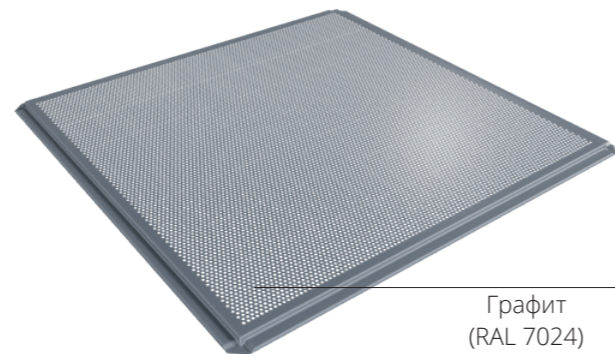

Диаметр перфорации 1,8 мм

Сечение перфорации в натуральную величину

ХИТ

Белый (RAL 9003)

Графит (RAL 7024) *

Чёрный (RAL 9005) *

Серебристый металл (RAL 9006) *

Открытая кассета 600x600 мм с перфорацией Tegular 90°, серебристый металл (RAL9006) Zn 0,4
Подвесная система Премиум Т-24, белый (RAL 9003)