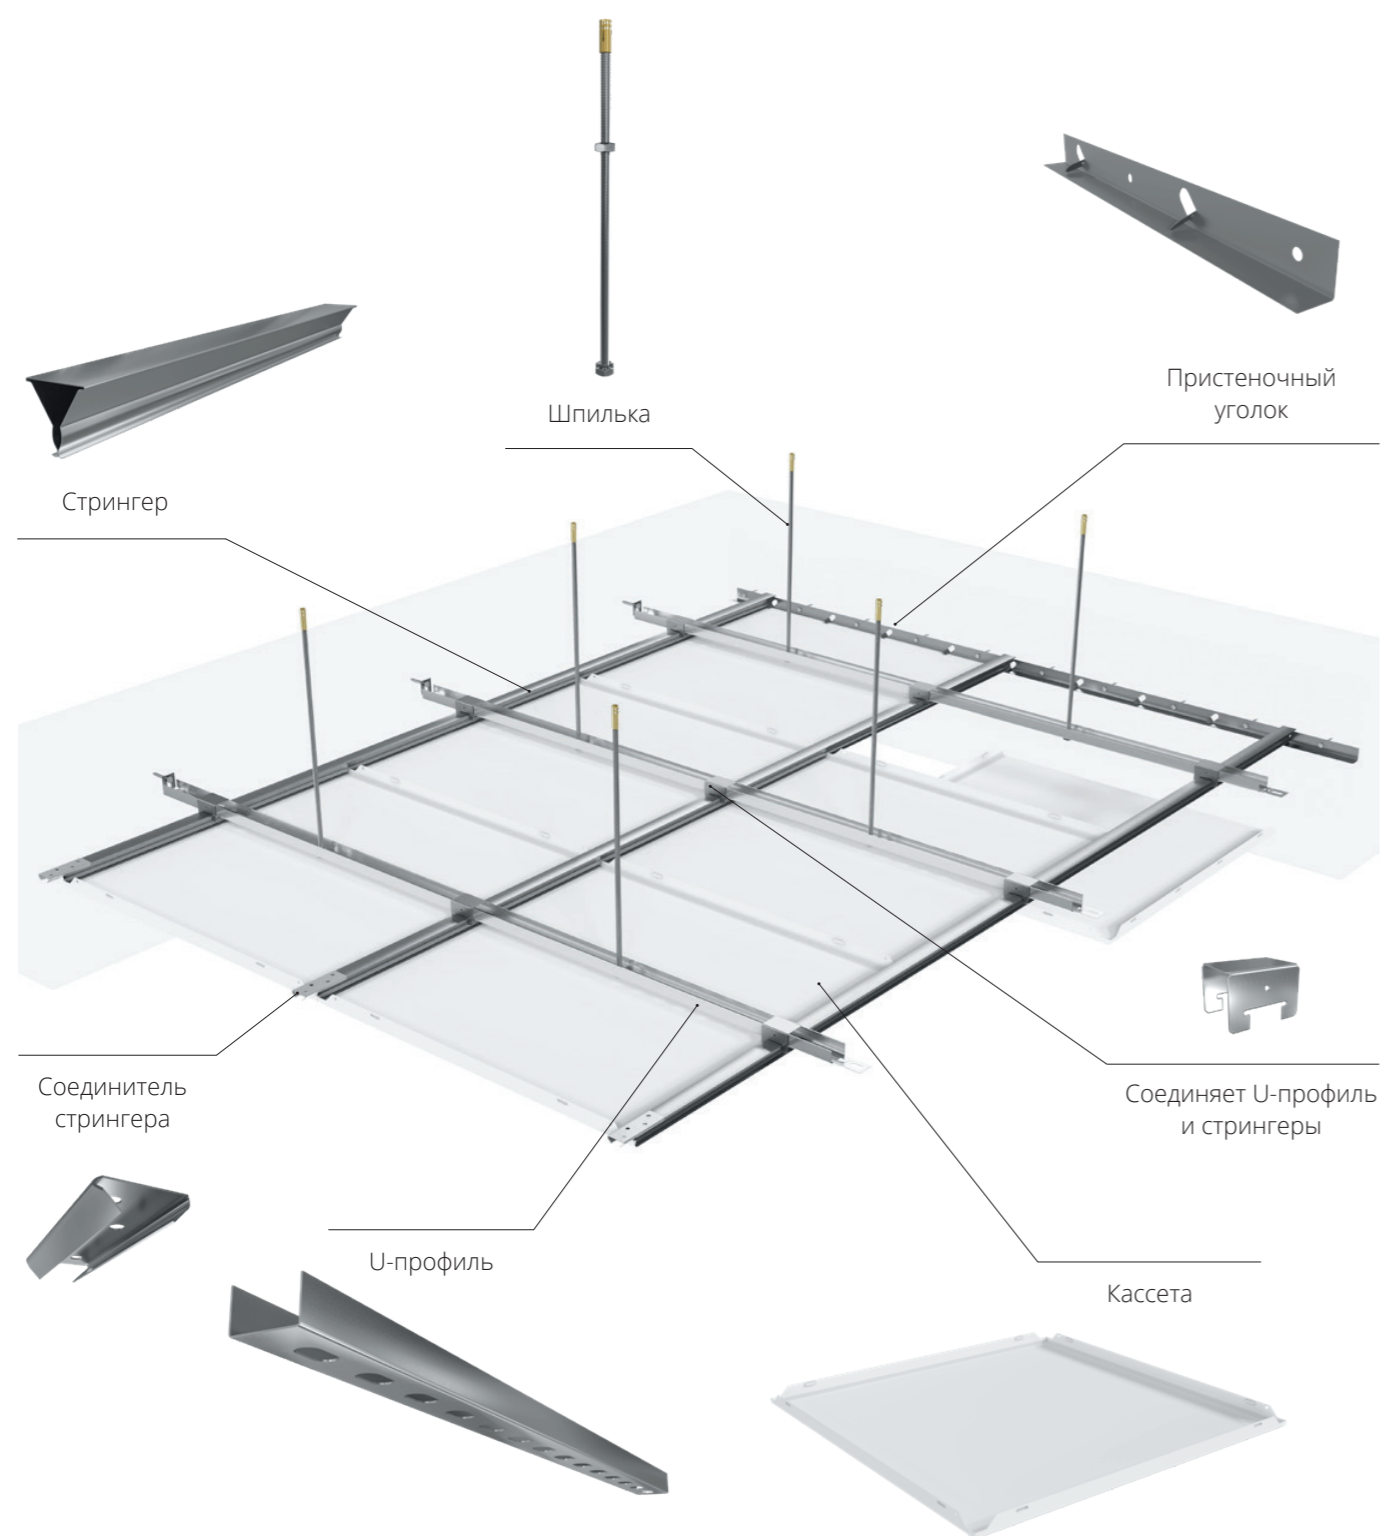

ОТКРЫТЫЕ КАССЕТЫ

Открытые кассеты – монтируются в ячейки подвесной системы из Т-профиля. Легкоразборная система позволяет быстро получить доступ к инженерным коммуникациям на потолке или при необходимости заменить отдельные кассеты. Благодаря такой модульной конструкции видны не только сами кассеты, но и профиль между ними.

ЗАКРЫТЫЕ КАССЕТЫ

Закрытые кассеты – один из самых герметичных видов подвесных потолков со скрытым креплением. Края кассет оснащены фиксаторами, которые позволяют легко защелкнуть их в направляющие (стрингеры), благодаря чему кассеты вплотную стыкуются друг с другом. Кассеты скрывают за собой инженерные коммуникации на потолке, образуя ровную поверхность.

Tegular 45°

Внешний край кромки отличается скошенным углом 45°, который напоминает фаску в местах скрытого соединения кассет со стрингером. Создаётся эффект тени и глубины, подчеркиваются герметичные границы между закрытыми кассетами.

Закрытая кассета Medic 1200x600 мм, белый (RAL 9003) Zn 0,6

УСИЛЕННЫЙ МОНТАЖ

ПРОСТОЙ МОНТАЖ

КАССЕТЫ ДЛЯ МЕДИЦИНЫ

MEDIC – кассеты из оцинкованной стали с антибактериальным покрытием

✓ Кассеты Medic

Открытые и закрытые кассеты Medic доступны в двух вариантах защиты: