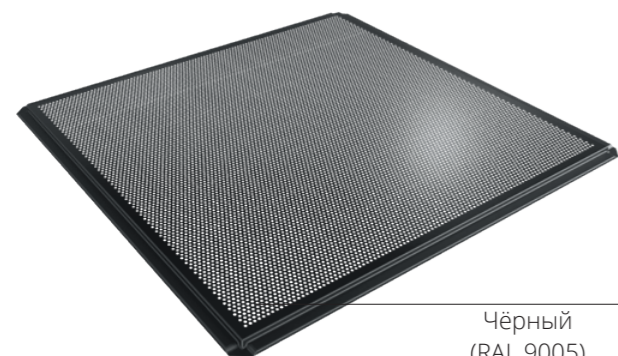

Чёрный (RAL 9005) *