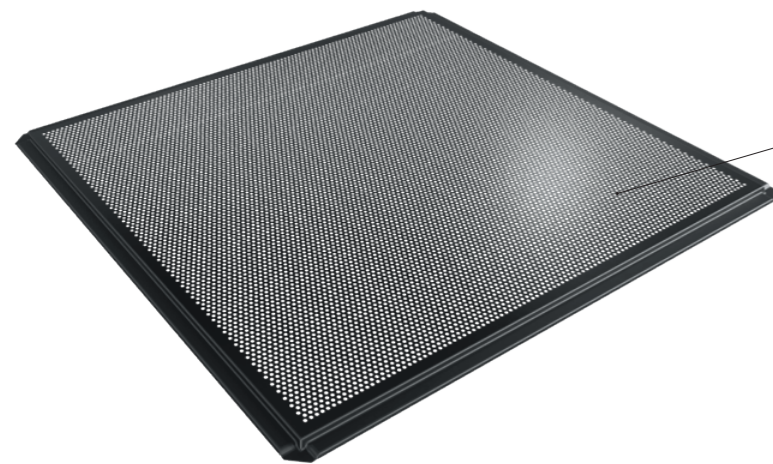

GRAND LINE

КАССЕТЫ

КАССЕТНЫЕ ПОТОЛКИ. ОТКРЫТЫЕ И ЗАКРЫТЫЕ

Один из самых практичных видов подвесных потолков в обслуживании.

Кассеты из алюминия / оцинкованной стали плотно прилегают друг к другу, скрывая все коммуникации и выравнивая линию потолка.

Закрытая кассета Medic 1200x600 мм Tegular 90°, белый (RAL 9003) Zn 0,5

Закрытая кассета Medic 1200x600 мм Tegular 90°, серебристый металлик (RAL 9006) Zn 0,6

ПЕРФОРАЦИЯ

ДЛЯ ОТКРЫТЫХ И ЗАКРЫТЫХ КАССЕТ

Эта дополнительная опция доступна для открытых и закрытых кассет. Сквозные круглые отверстия расположены по всей площади полотна панелей. Перфорация выполняет не только декоративную функцию, но и улучшает вентиляцию запотолочного пространства.