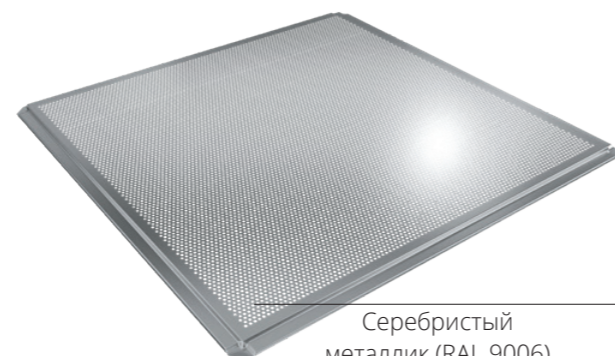

Диаметр перфорации 1,8 мм

Сечение перфорации в натуральную величину

ХИТ

Белый (RAL 9003)

Графит (RAL 7024) *

Чёрный (RAL 9005) *

Серебристый металл (RAL 9006) *

Открытая кассета 600x600 мм с перфорацией Tegular 90°, серебристый металл (RAL9006) Zn 0,4
Подвесная система Премиум Т-24, белый (RAL 9003)