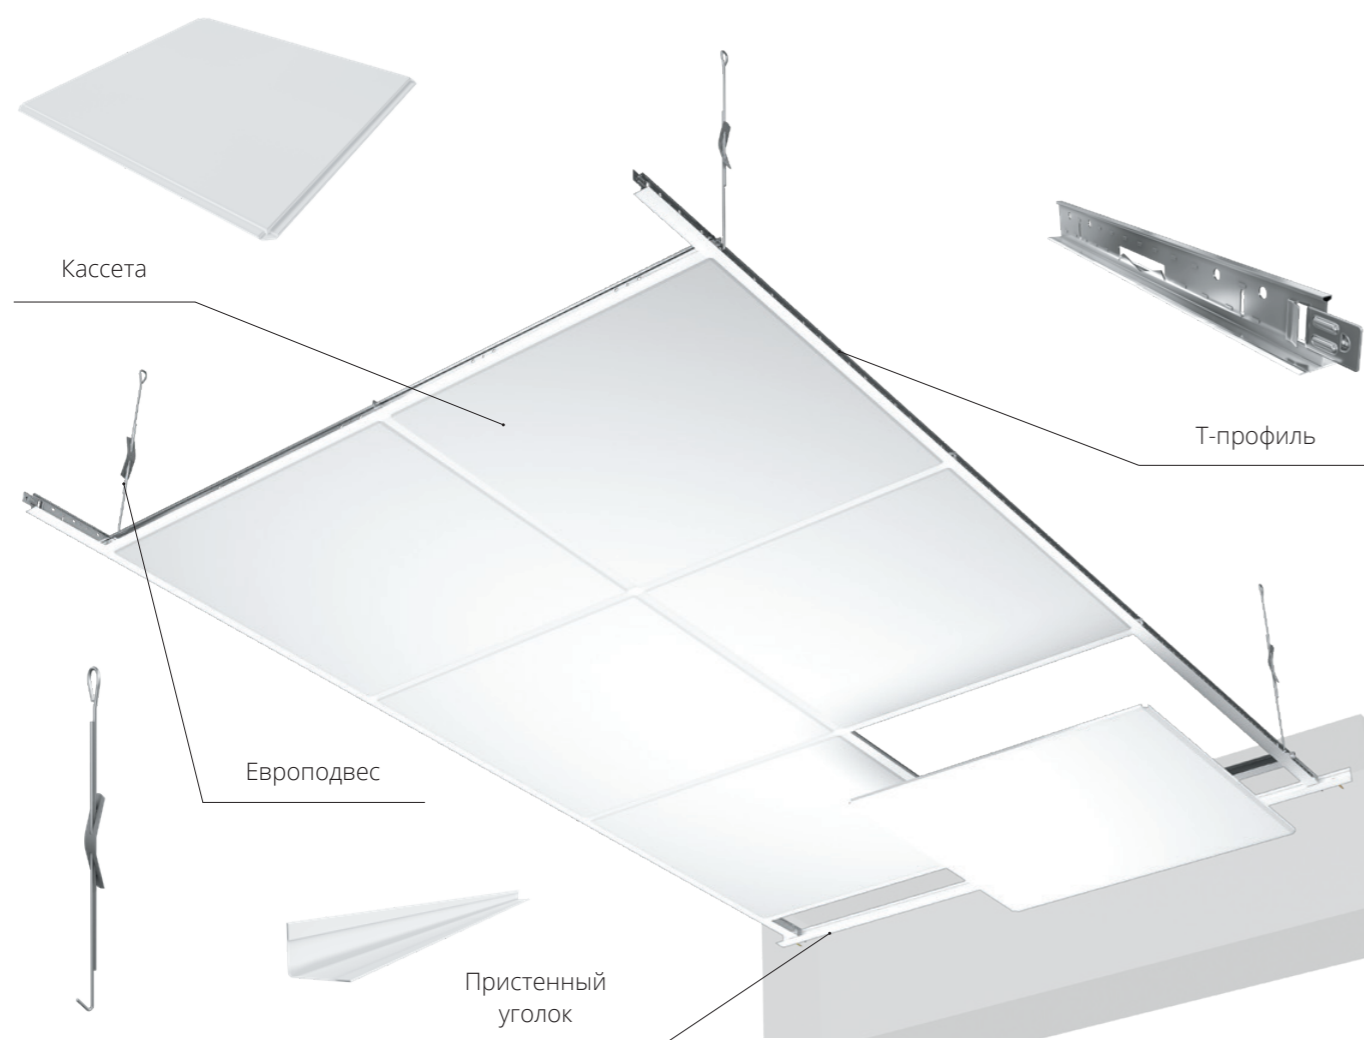

ОТКРЫТЫЕ КАССЕТЫ

Открытые кассеты – монтируются в ячейки подвесной системы из Т-профиля. Легкоразборная система позволяет быстро получить доступ к инженерным коммуникациям на потолке или при необходимости заменить отдельные кассеты. Благодаря такой модульной конструкции видны не только сами кассеты, но и профиль между ними.

Металлические кассеты долговечны и практичны в обслуживании, их гладкая поверхность не впитывает неприятные запахи, копоть и легко очищается моющими средствами в отличие от минеральных плит.

ХАРАКТЕРИСТИКИ

Размеры	Тип кромки			
	Board	Tegular 90°	Tegular 45°	Line
	✓	✓	✓	✓
	✓	✗	✓	✗
	✓	✗	✗	✗

Материал	Тип кромки			
	Board	Tegular 90°	Tegular 45°	Line
	✓	✓	✓	✓
	✓	✓	✓	✓
	✓	✗	✓	✗
	✓	✓	✓	✓
	✓	✓	✓	✓
	✓	✓	✓	✓
	✓	✗	✓	✗